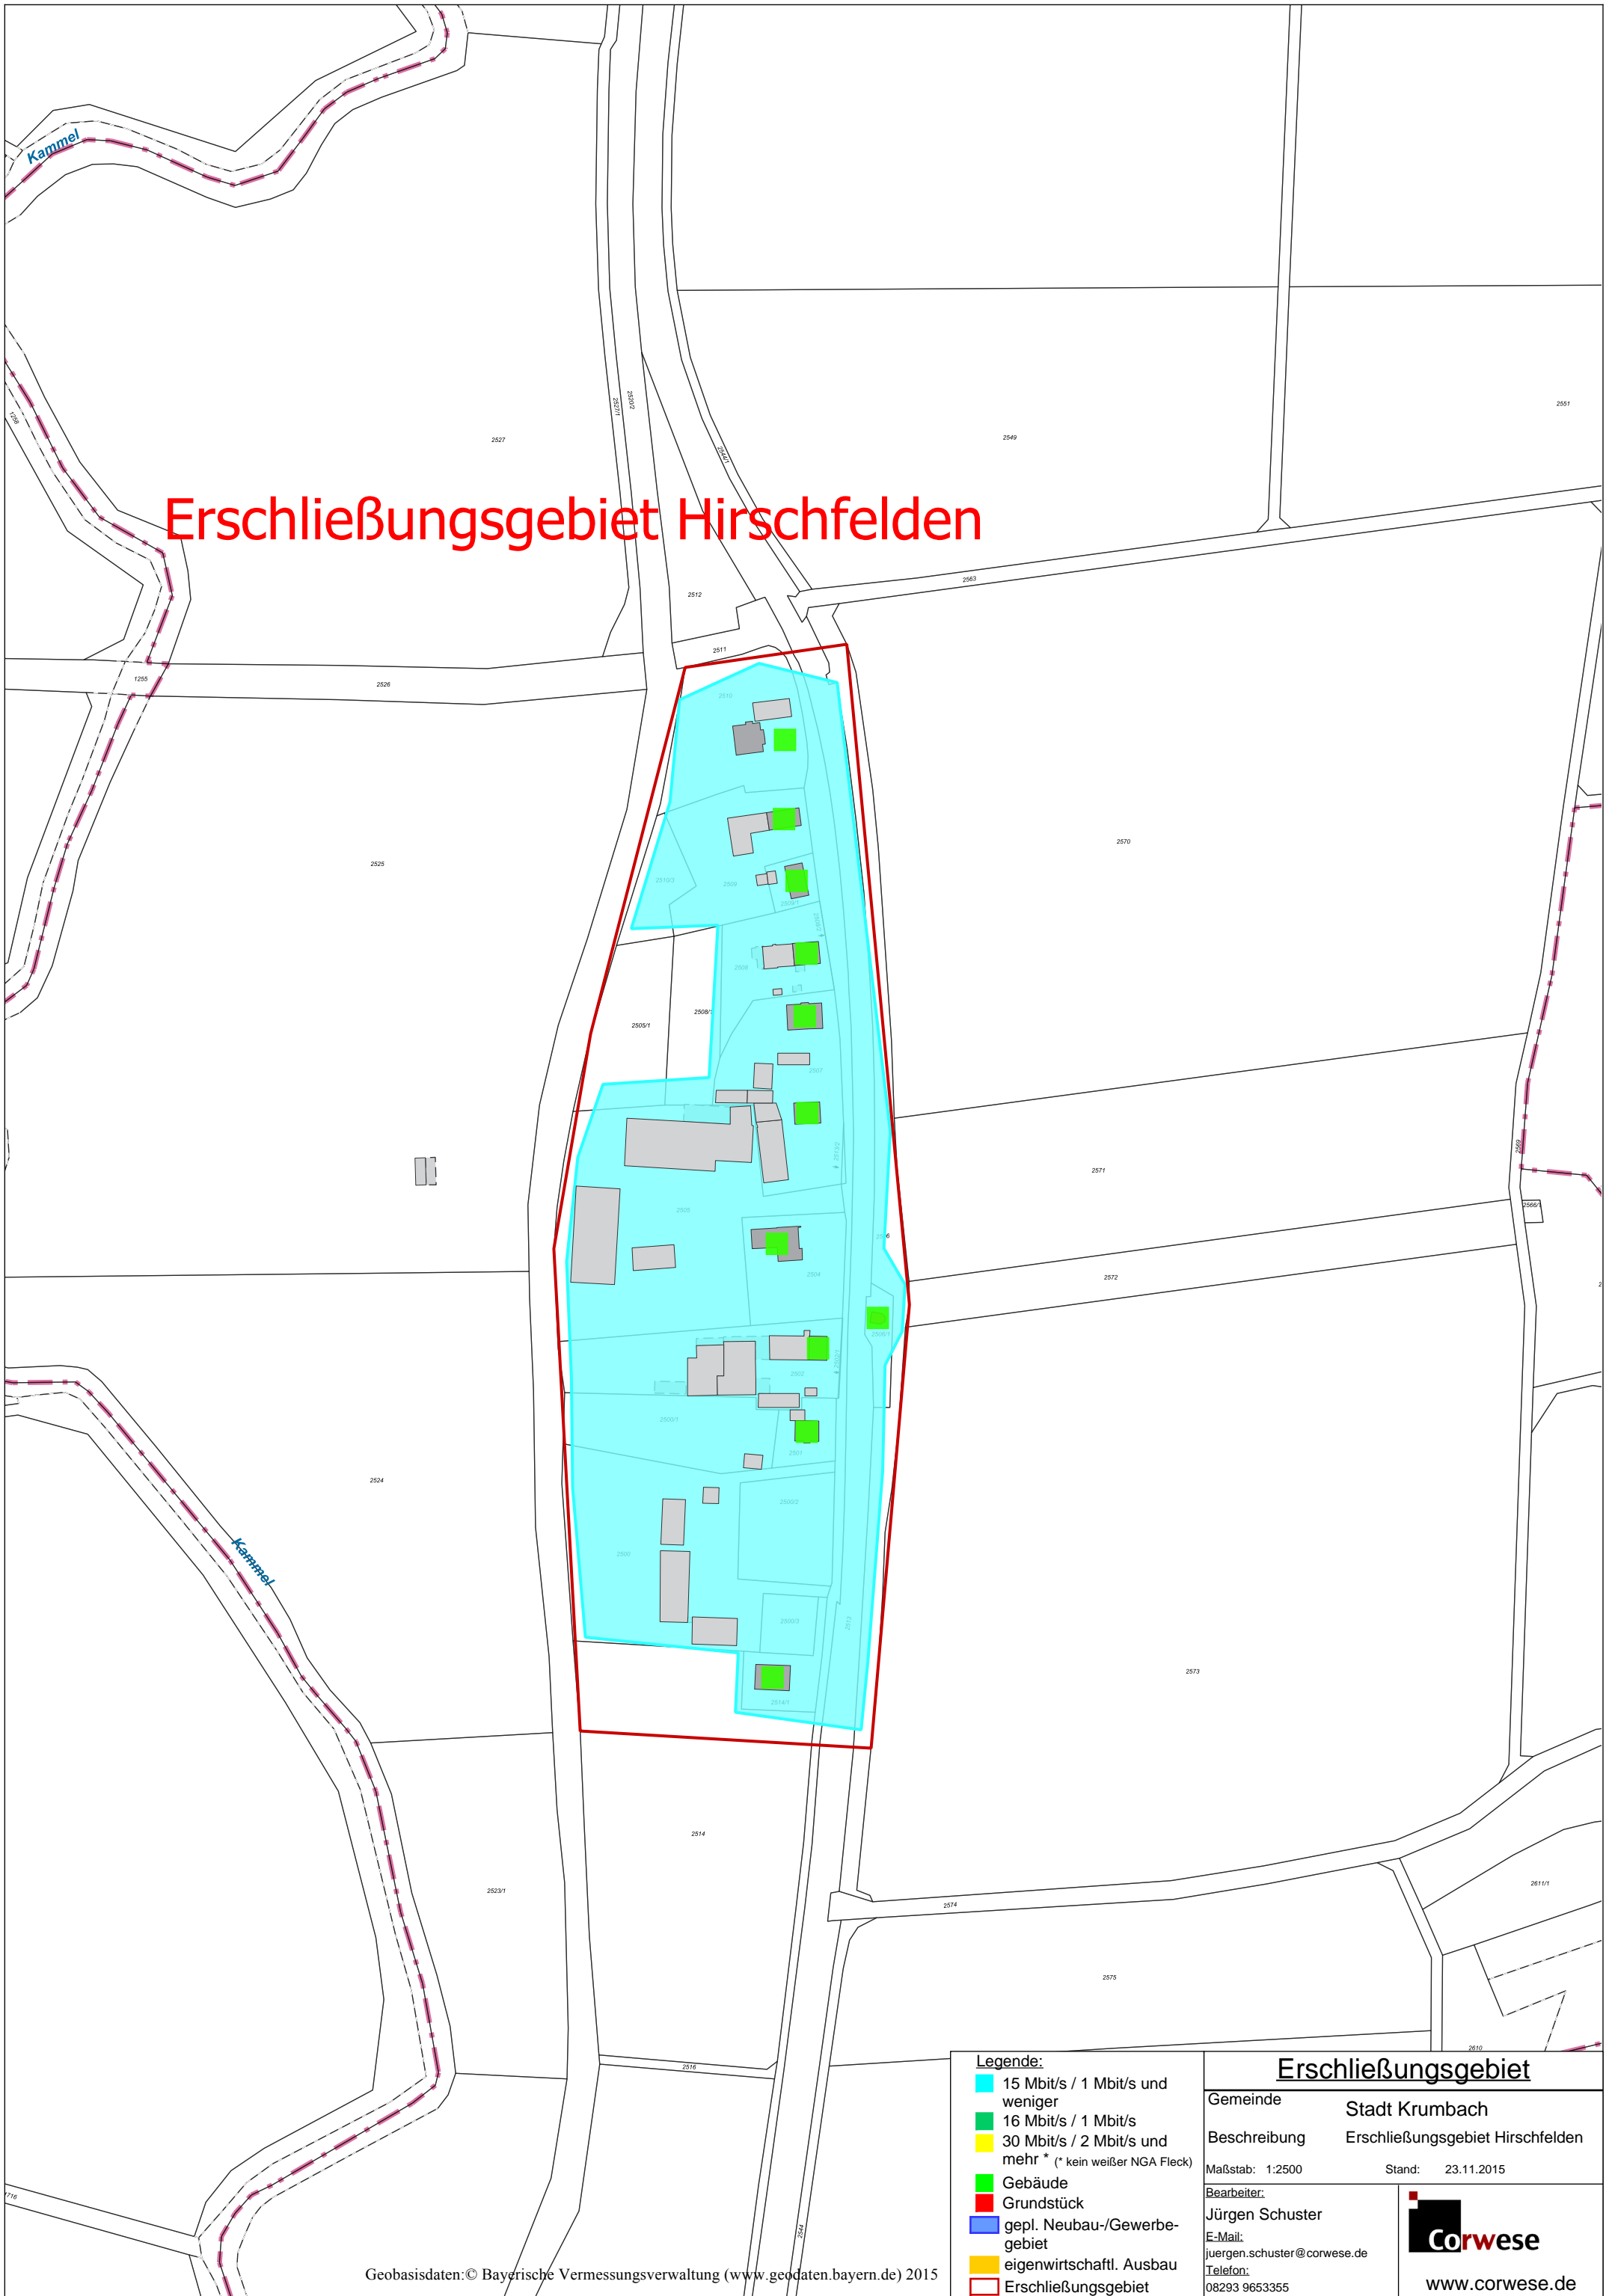

# Erschließungsgebiet Hirschfelden

- Legende:**
- 15 Mbit/s / 1 Mbit/s und weniger
  - 16 Mbit/s / 1 Mbit/s
  - 30 Mbit/s / 2 Mbit/s und mehr \* (\* kein weißer NGA Fleck)
  - Gebäude
  - Grundstück
  - gepl. Neubau-/Gewerbegebiet
  - eigenwirtschaftl. Ausbau
  - Erschließungsgebiet

## Erschließungsgebiet

Gemeinde	Stadt Krumbach
Beschreibung	Erschließungsgebiet Hirschfelden
Maßstab: 1:2500	Stand: 23.11.2015
Bearbeiter:	Jürgen Schuster
E-Mail:	juergen.schuster@corwese.de
Telefon:	08293 9653355
	
<a href="http://www.corwese.de">www.corwese.de</a>	