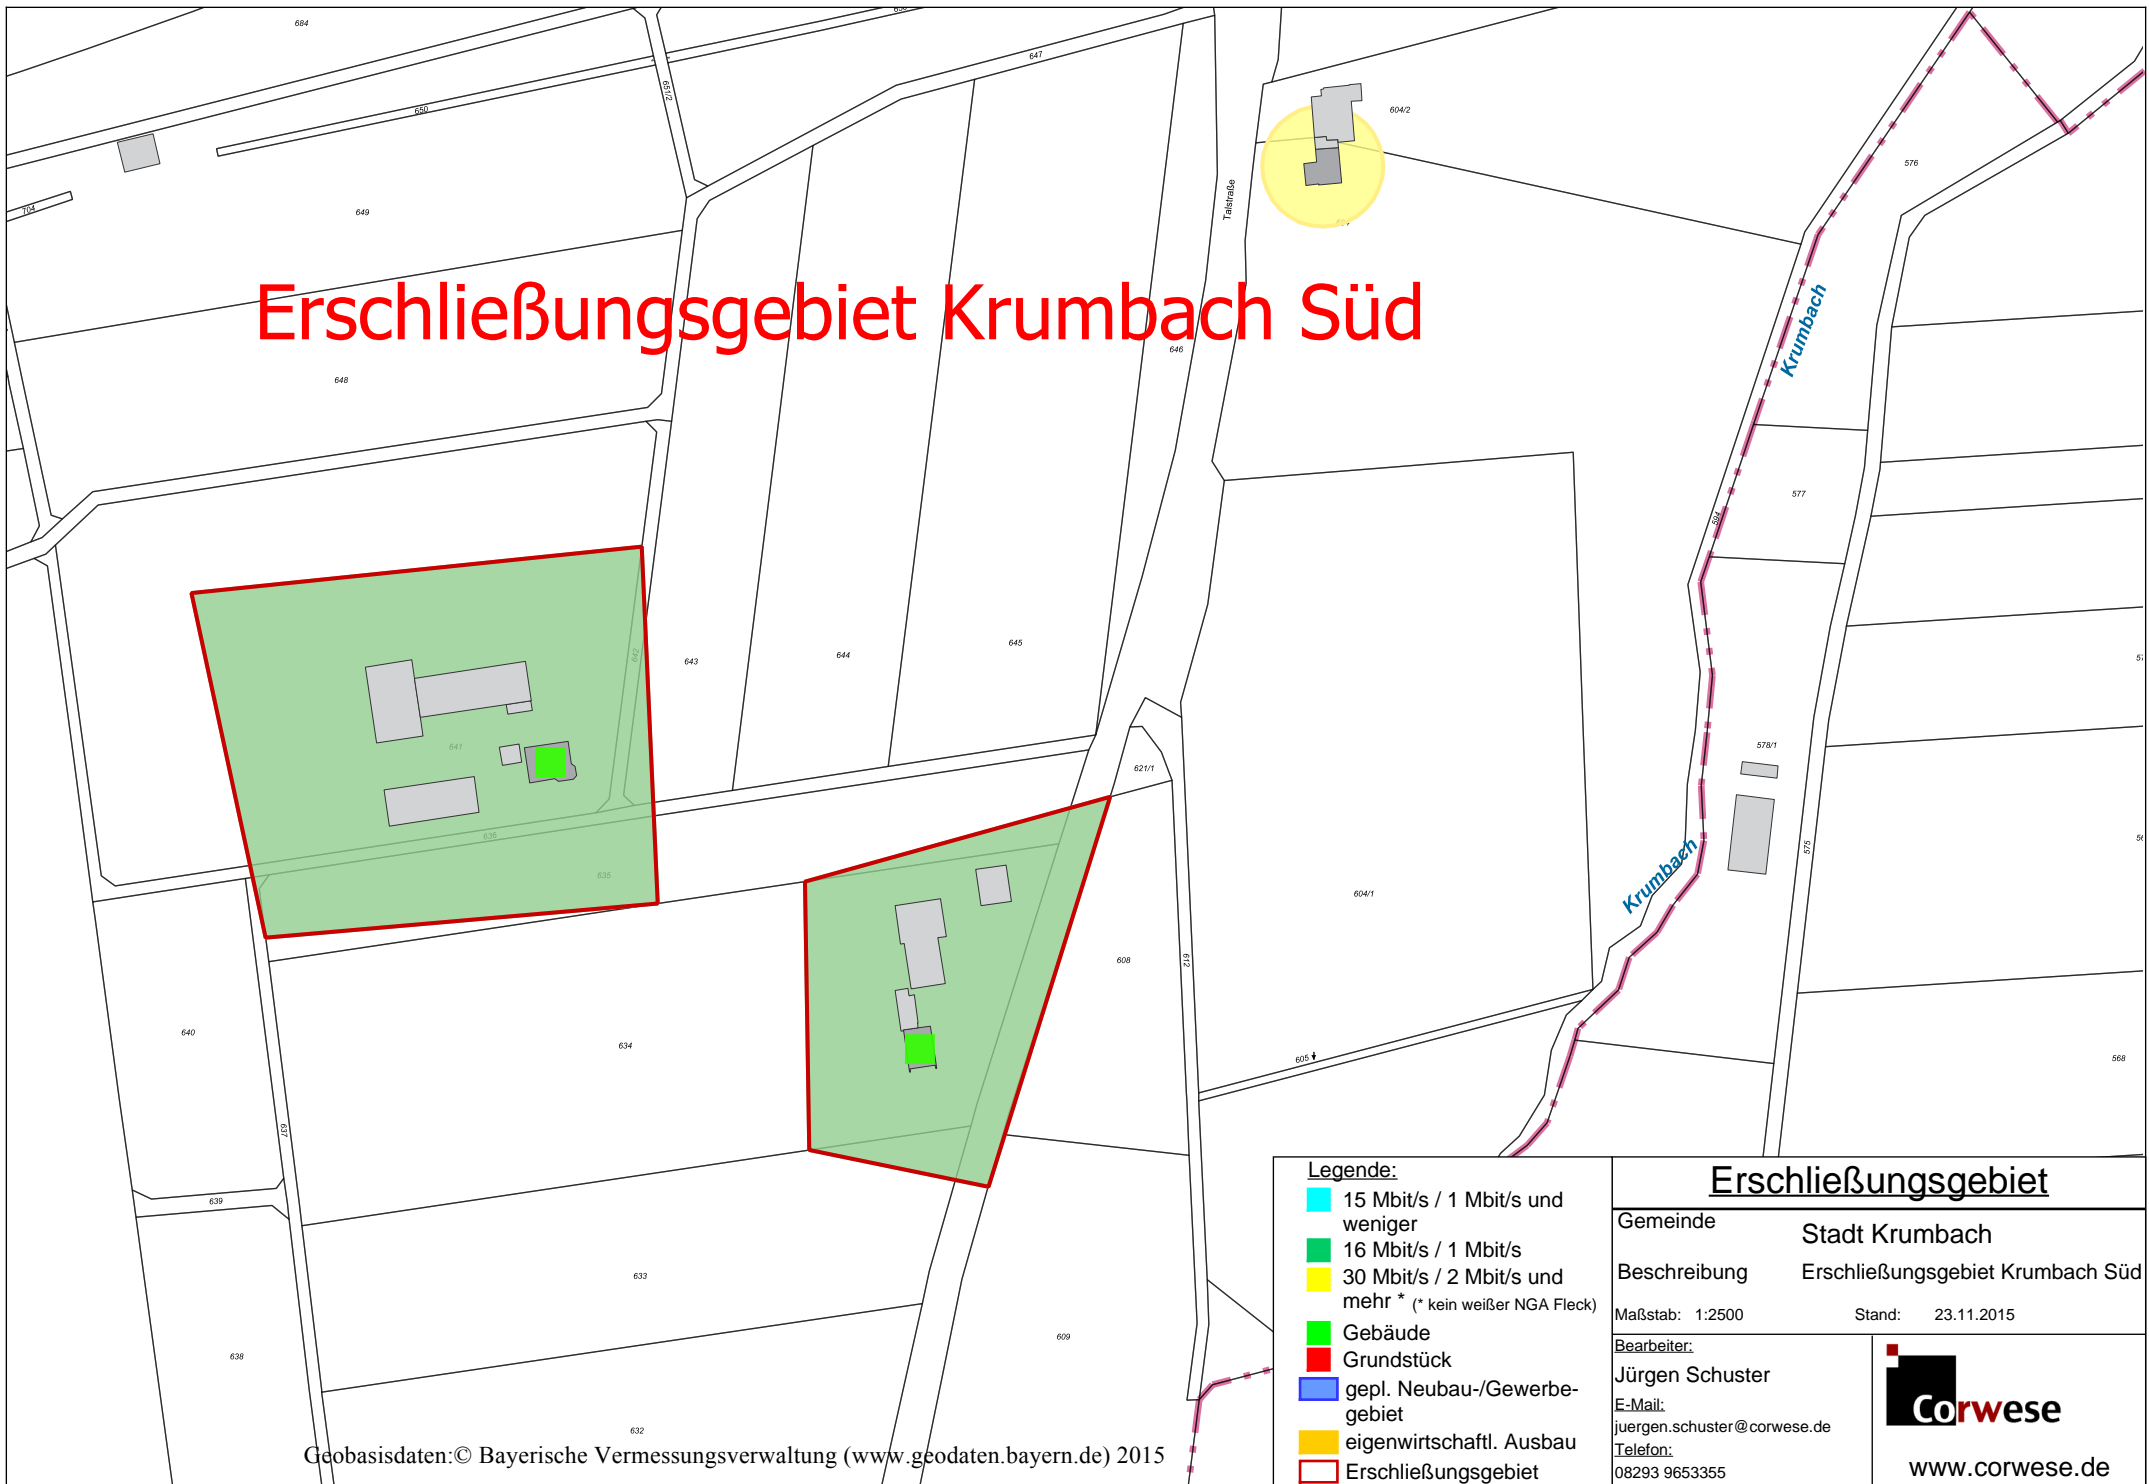

Erschließungsgebiet Krumbach Süd

Geobasisdaten: © Bayerische Vermessungsverwaltung (www.geodaten.bayern.de) 2015

- Legende:**
- 15 Mbit/s / 1 Mbit/s und weniger
 - 16 Mbit/s / 1 Mbit/s
 - 30 Mbit/s / 2 Mbit/s und mehr * (* kein weißer NGA Fleck)
 - Gebäude
 - Grundstück
 - gepl. Neubau-/Gewerbegebiet
 - eigenwirtschaftl. Ausbau
 - Erschließungsgebiet

Erschließungsgebiet	
Gemeinde	Stadt Krumbach
Beschreibung	Erschließungsgebiet Krumbach Süd
Maßstab: 1:2500	Stand: 23.11.2015
Bearbeiter: Jürgen Schuster E-Mail: juergen.schuster@corwese.de Telefon: 08293 9653355	
 www.corwese.de	